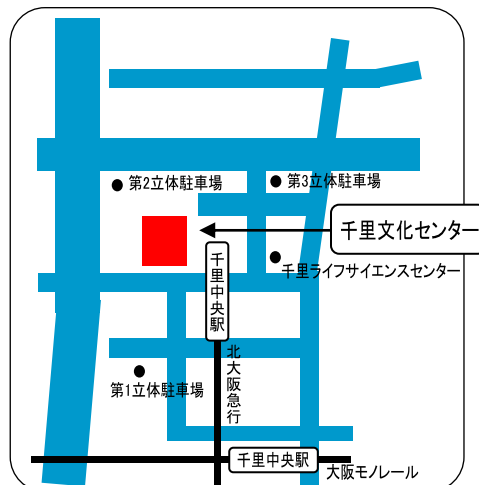

問合せ NPO 法人とよなか市民環境会議アジェンダ 21
TEL 06-6844-8611 FAX 06-6844-8668
E-mail jimukyoku@toyonaka-agenda21.jp

※環境フォーラム 2015 は、豊中市立環境交流センターの指定管理事業として実施します。