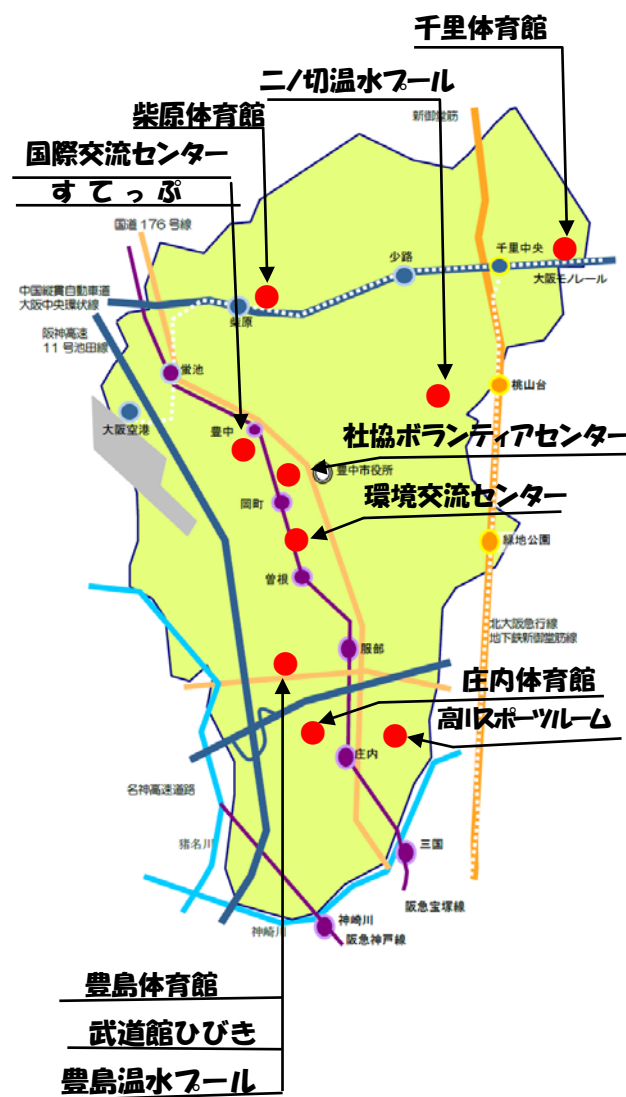

とよなかの市民活動 共同デスク

2013年10月発行 第9号

とよなかの市民活動・共同デスク実行委員会

(社福) 豊中市社会福祉協議会
(公財) とよなか国際交流協会
(一財) とよなか男女共同参画推進財団
(公財) 豊中市スポーツ振興事業団
(特活) とよなか市民環境会議アジェンダ21
(特活) とよなか市民活動ネットきずな(事務局)
TEL&FAX: 06-6848-8989

施設とイベントの一覧表です

共同デスクの各法人では、指定管理者として管理運営をしている各施設で、いろいろなイベントを企画しています。少し、細かくなりましたが、10月からのイベントを、一覧表にまとめました。イベントめぐりをされてはいかがでしょうか。

6つの法人の連絡先など
(法人ごとの色分けは下欄のとおり)

- (社福) 豊中市社会福祉協議会
  岡上の町 2-1-15 豊中市すこやかプラザ内 TEL (06) 6841-9393
- (公財) 豊中市スポーツ振興事業団
  服部西町5-1-1 豊島温水プール内 総務課 TEL.06-6865-6865
- (公財) とよなか国際交流協会
  玉井町 1-1-1-601 「エトレ豊中」6階 TEL: 06-6843-4343
- (一財) とよなか男女共同参画推進財団
  玉井町 1-1-1-501 号「エトレ豊中」5階 TEL 総務 06-6844-9772
- (特活) とよなか市民環境会議アジェンダ21
  中桜塚 1-24-20 環境交流センター内 TEL 06-6844-8611
- (特活) とよなか市民活動ネットきずな
  玉井町 2-9-23 鷺埜マンション 1階 TEL / Fax.06-6848-8989