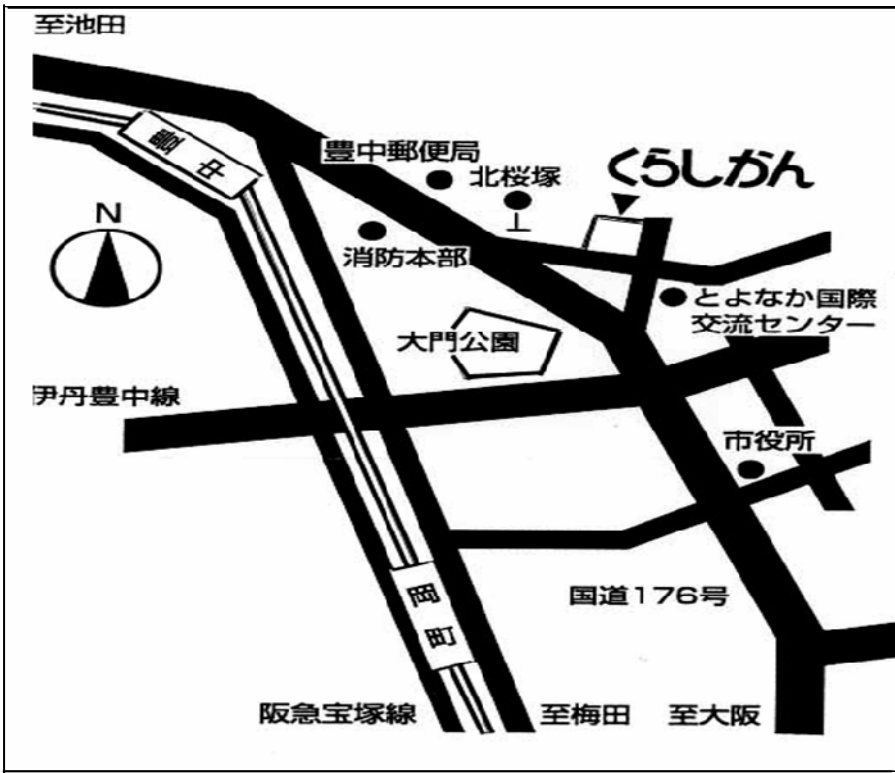

住宅用ソーラー発電システム  
（京セラ㈱HPより）

太陽光発電を設置している住宅  
（セキスイハイムカタログより）

豊島公園 環境情報サロンに設置した太陽光発電  
（しみん共同発電事業実行委員会による設置）

“太陽光発電セミナー” にぜひご参加ください！！

「くらしかん」案内地図

阪急豊中駅から徒歩約 10 分  
阪急バス「北桜塚」から東へ徒歩 1 分

\*駐車場の台数が限られておりますので、  
できるかぎり公共交通機関をご利用ください。