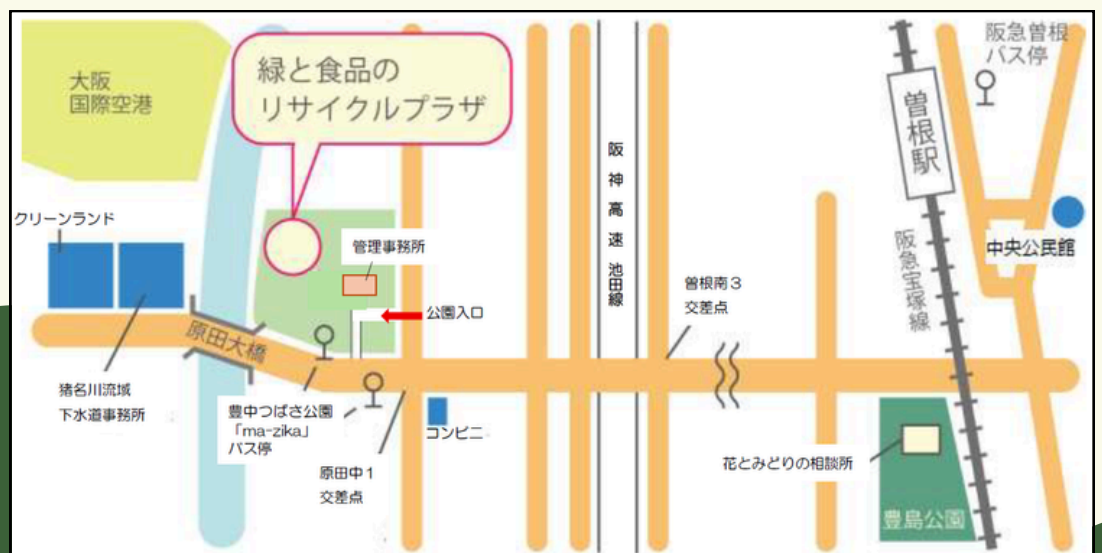

豊中のリサイクル堆肥

「とよっぴー」 定期有料配布

6月13日(土) 10:00~11:00

24日(水) 場所：緑と食品のリサイクルプラザ

下記地図参照

豊中つばさ公園『ma-zika』パーキング入口から入り、
駐車券を取ってスタッフの指示に従ってお進みください
とよっぴー購入者には駐車料金の減免措置があります

連絡先

NPO法人 とよなか市民環境会議アジェンダ21