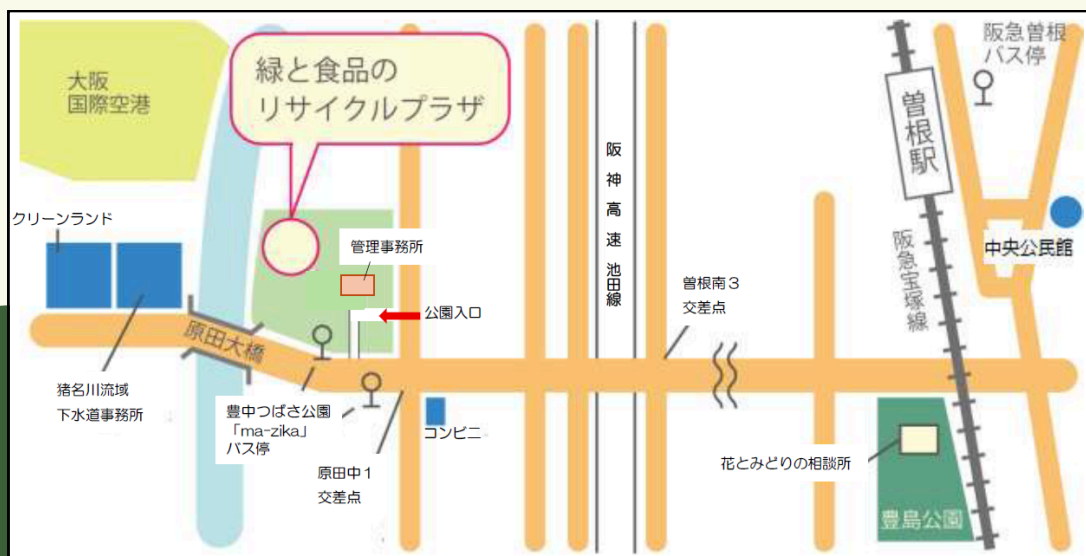

豊中のリサイクル堆肥

「とよっぴー」 定期有料配布

4月 11日(土)

9:30~11:00

18日(土)

場所：緑と食品のリサイクルプラザ

22日(水)

下記地図参照

※お一人15袋まで購入できます

豊中つばさ公園『ma-zika』パーキング入口から入り、
駐車券を取ってスタッフの指示に従ってお進みください
とよっぴー購入者には駐車料金の減免措置があります

連絡先

NPO法人 とよなか市民環境会議アジェンダ21

花と緑のネットワーク

TEL 06-6844-8611