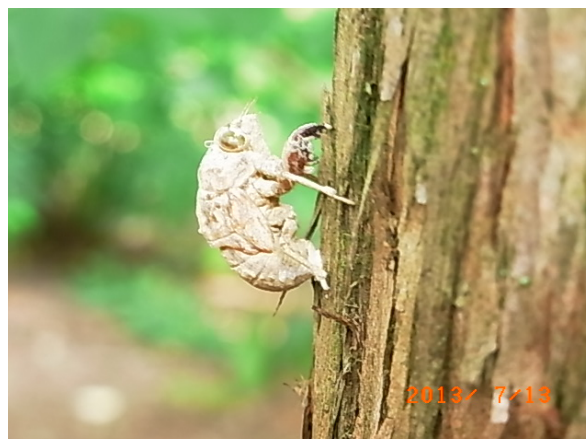

# セミのぬけがら調査報告会

クマゼミ (柴原町 2丁目柴原南公園)

ニイニゼミ (中桜塚 1丁目萩ノ寺公園)

「豊中アジェンダ 21」にある「自然の豊かな豊中にしていこう」をすすめるため当部会では、広く市民調査員を募集し、毎年身近な生き物調べを実施しています。

2013年度は5年ぶりに「セミのぬけがら調査」をしました。市民環境展 2013 でまとめの展示をしましたが、このたび冊子が完成しましたので、下記のとおり報告会を開催いたします。