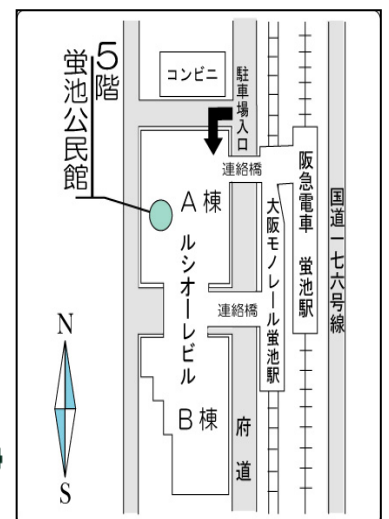

主催：NPO 法人 とよなか市民環境会議アジェンダ 21 自然部会

この講座は、豊中市からの委託業務により実施します。