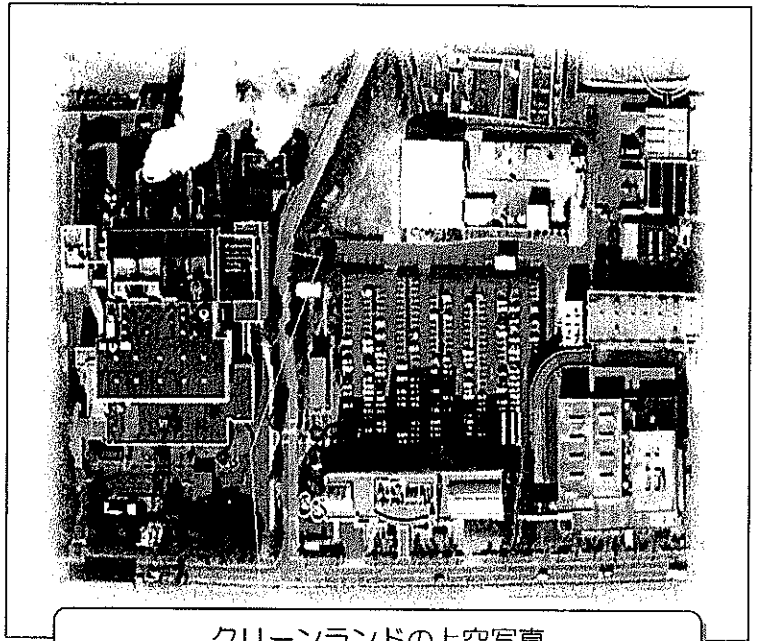

クリーンランド駐車場

※雨天決行(警報時は中止)、来場者用駐車場あり(無料)

- 主催：豊中市伊丹市クリーンランド
- 共催：豊中市環境部、伊丹市市民部
- NPO とよなか市民環境会議アジェンダ21
- 伊丹市保健衛生推進連合会
- 豊中市労働組合連合会
- 豊中市伊丹市クリーンランド労働組合青年女性部

問合せ先：豊中市伊丹市クリーンランド業務管理課

06(6841)5394

072(782)6750

チラシ持参で記念品をプレゼントします!(先着800名)

クリーンランドの上空写真

阪急伊丹駅発・岩屋循環クリーンスポーツランド経由			
時	平日	土曜日	日・祝
7	22	—	—
8	—	—	—
9	38	4	4
10	—	6	6
11	2	15	15
12	46	18	18
13	—	—	—
14	—	14	14
15	32	44	44
16	—	16	16
17	15	47	47
18	—	—	—
19	4	—	—
20	—	—	—
21	18	—	—