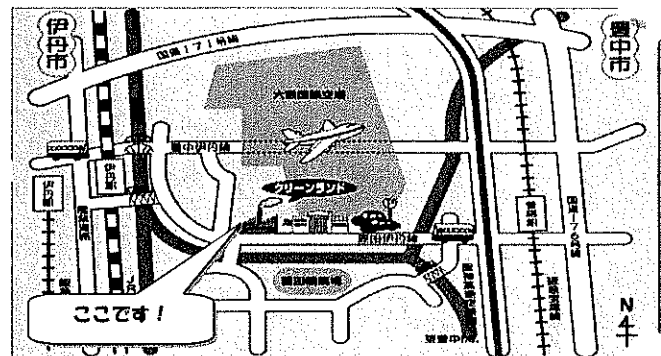

## 3R 考えるから実践へ ～「もったいない」をひろげよう!!～

「もったいない」の実践  
フリーマーケット!!

いろいろな  
模擬店

市民団体による出展

わーい!  
見学会もある  
よ!

・梅花千アリーテイングクラブ  
キッズレイダースによる演技  
出演時間 11時00分から  
※ 雨天中止

開催日時  
開催場所

平成20年10月12日(日) 10時～14時

クリーンランド駐車場

※雨天決行(警報時は中止)、来場者用駐車場あり(無料)

- 主催：豊中市伊丹市クリーンランド
- 共催：豊中市環境部、伊丹市市民部
- NPO とよなか市民環境会議アジェンダ21
- 伊丹市保健衛生推進連合会
- 豊中市労働組合連合会
- 豊中市伊丹市クリーンランド労働組合青年女性部

問合せ先：豊中市伊丹市クリーンランド業務管理課

06(6841)5394

072(782)6750

チラシ持参で記念品をプレゼントします!(先着800名)

# バスの時刻表

阪急曽根発・クリーンスポーツランド前行			
時	平日	土曜日	日・祝
7	52	52	52
8	25, 53	25, 53	25, 53
9	23	23	23
10	3, 33	3, 33	3, 33
11	43	43	43
12	22, 45	22, 45	22, 45
13	23, 53	23, 53	23, 53
14	—	—	—
15	53	53	53
16	23	23	23
17	3, 38	3, 38	3, 38
18	25	25	25

クリーンランドの上空写真

阪急伊丹駅発・岩屋循環クリーンスポーツランド経由			
時	平日	土曜日	日・祝
7	22	—	—
8	—	—	—
9	38	4	4
10	—	6	6
11	2	15	15
12	46	18	18
13	—	—	—
14	—	14	14
15	32	44	44
16	—	16	16
17	15	47	47
18	—	—	—
19	4	—	—
20	—	—	—
21	18	—	—